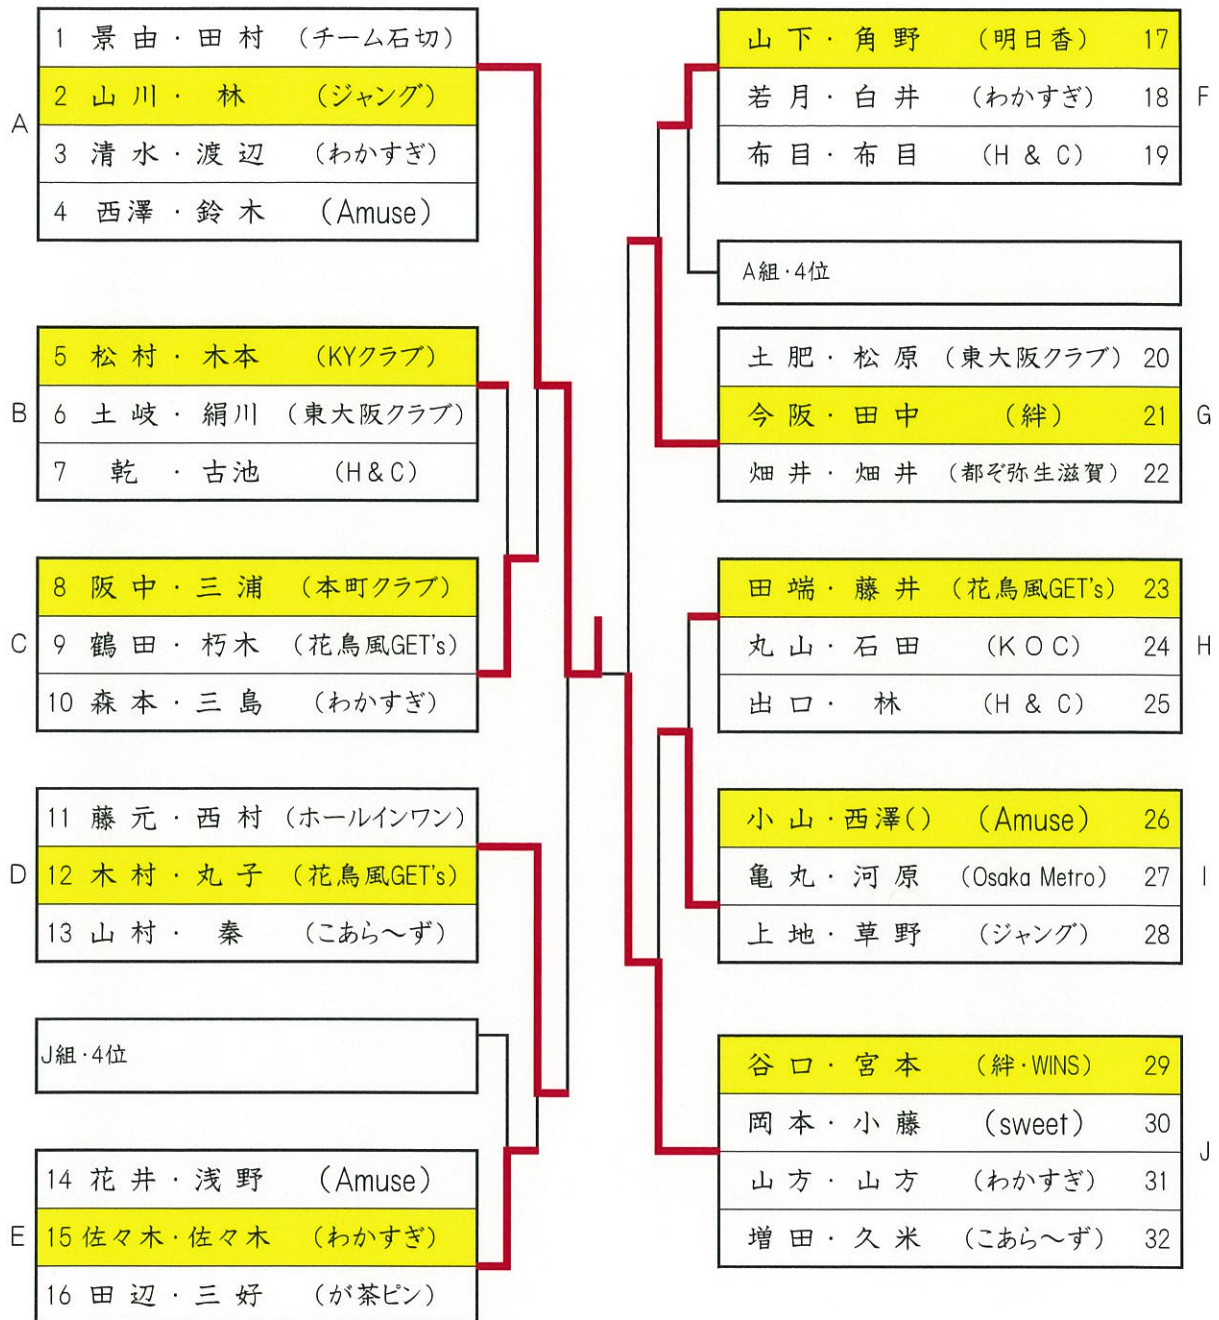

平成30年度 新人大会・ダブルス大会(平成30年5月6日 金岡体育館)

男子ダブルス

女子ダブルス

	(参加 32チーム)		(参加 21チーム)	
優勝	山 川	(ジャンク)	初 田	(竹の子)
	林		小 山	(Amuse)
2位	谷 口	(絆)	北 垣	(エレファントTTC)
	宮 本	(WINS)	加 藤	
3位	木 村	(花鳥風GET's)	田 中	(絆)
	丸 子		田 中	
3位	今 坂	(絆)	池 田	(Teamヨチエ)
	田 中		久 保	

男子シングルス

女子シングルス

	(参加 64名)		(参加 49名)	
優勝	景 由	(チーム石切)	小 山	(Amuse)
2位	岡 本	(SWEET)	久 保	(KOC)
3位	丸 子	(花鳥風GET's)	一 坪	(浜寺クラブ)
3位	加 藤	(しらゆり)	伊 丹	(卓親会)

男子ダブルス

※リーグ戦のコート割 (審判につきましては同じブロックの中でお願ひします)

A→1・2コート B→3コート C→4コート D→5コート E→6コート

F→7コート G→8コート H→9コート I→10コート J→11・12コート

女子ダブルス

※リーグ戦のコート割 (審判につきましては同じブロックの中でお願ひします)

A→14コート B→15コート C→16コート D→17コート E→18コート

F→19コート G→20コート

男子シングルス

※リーグ戦のコート割 (審判につきましては同じブロックの中でお願ひします)

A・B→1・2コート C・D・E→3・4コート F・G・H→5・6コート I・J・K→7・8コート

L・M・N→9・10コート O・P・Q→11・12コート R・S・T→13・14コート U→15・16コート

女子シングルス

※リーグ戦のコート割 (審判につきましては同じブロックの中でお願いします)

A → 15・16コート B・C・D → 17・18・19コート E・F・G → 19・20コート
 H・I・J → 21・22コート K・L・M → 23・24コート N・O・P → 25・26コート