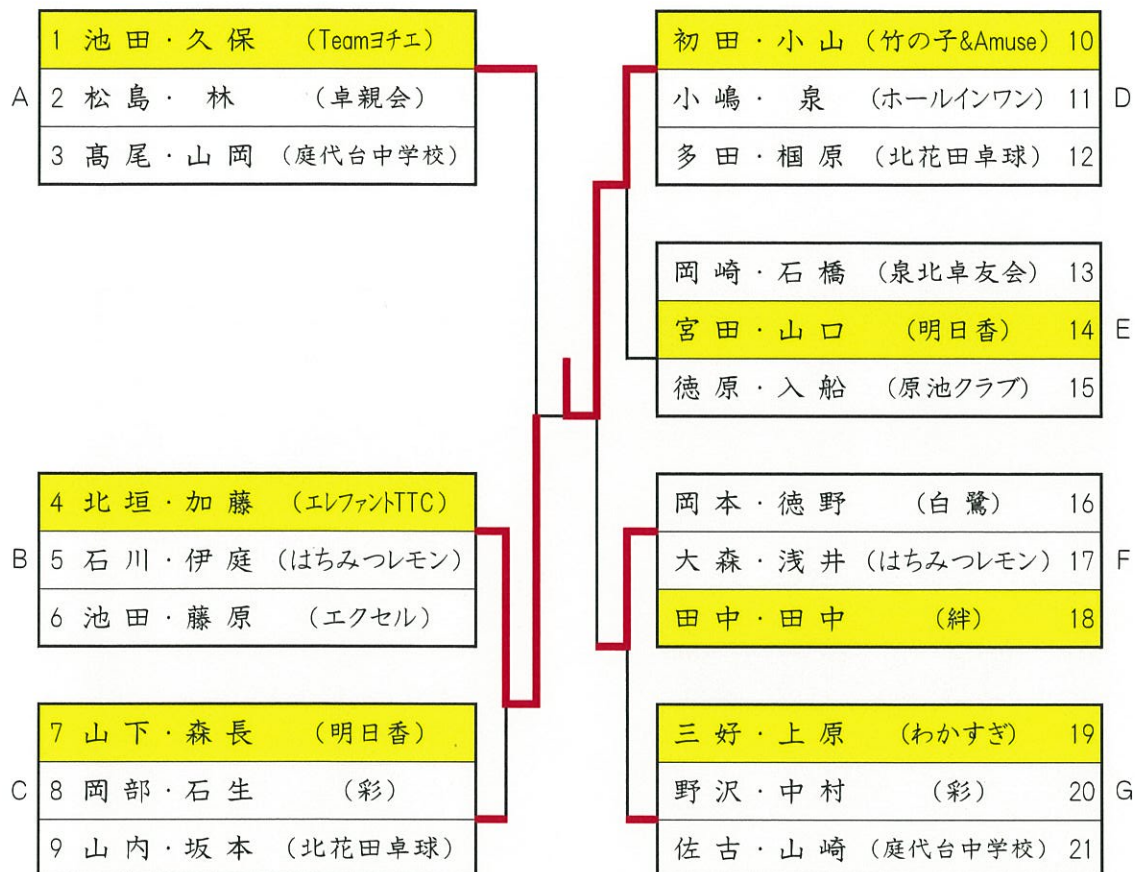

平成30年度 新人大会・ダブルス大会(平成30年5月6日 金岡体育館)

男子ダブルス

女子ダブルス

	(参加 32チーム)		(参加 21チーム)	
優勝	山 川	(ジャンク)	初 田	(竹の子)
	林		小 山	(Amuse)
2位	谷 口	(絆)	北 垣	(エレファントTTC)
	宮 本	(WINS)	加 藤	
3位	木 村	(花鳥風GET's)	田 中	(絆)
	丸 子		田 中	
3位	今 坂	(絆)	池 田	(Teamヨチエ)
	田 中		久 保	

男子シングルス

女子シングルス

	(参加 64名)		(参加 49名)	
優勝	景 由	(チーム石切)	小 山	(Amuse)
2位	岡 本	(SWEET)	久 保	(KOC)
3位	丸 子	(花鳥風GET's)	一 坪	(浜寺クラブ)
3位	加 藤	(しらゆり)	伊 丹	(卓親会)

男子ダブルス

※リーグ戦のコート割 (審判につきましては同じブロックの中でお願ひします)

A→1・2コート B→3コート C→4コート D→5コート E→6コート

F→7コート G→8コート H→9コート I→10コート J→11・12コート

女子ダブルス

※リーグ戦のコート割 (審判につきましては同じブロックの中でお願ひします)

A→14コート B→15コート C→16コート D→17コート E→18コート

F→19コート G→20コート

男子シングルス

※リーグ戦のコート割 (審判につきましては同じブロックの中でお願ひします)

A・B→1・2コート C・D・E→3・4コート F・G・H→5・6コート I・J・K→7・8コート

L・M・N→9・10コート O・P・Q→11・12コート R・S・T→13・14コート U→15・16コート

女子シングルス

※リーグ戦のコート割 (審判につきましては同じブロックの中でお願いします)

A → 15・16コート B・C・D → 17・18・19コート E・F・G → 19・20コート
 H・I・J → 21・22コート K・L・M → 23・24コート N・O・P → 25・26コート