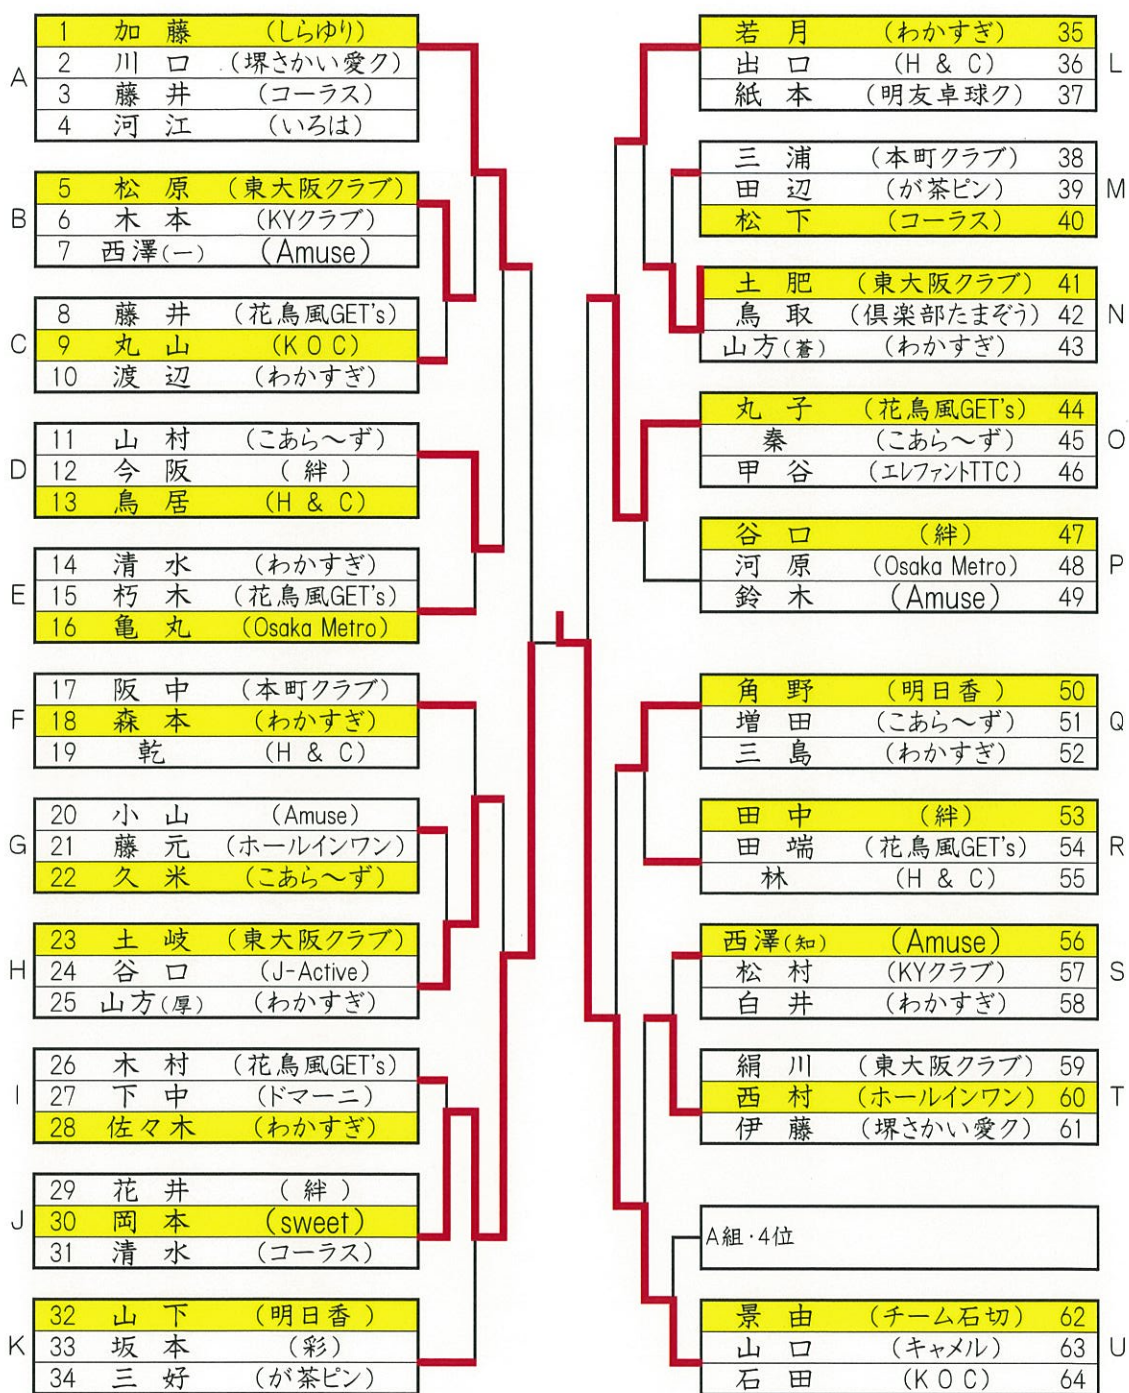

平成30年度 新人大会・ダブルス大会(平成30年5月6日 金岡体育館)

男子ダブルス

女子ダブルス

	(参加 32チーム)		(参加 21チーム)	
優勝	山 川	(ジャンク)	初 田	(竹の子)
	林		小 山	(Amuse)
2位	谷 口	(絆)	北 垣	(エレファントTTC)
	宮 本	(WINS)	加 藤	
3位	木 村	(花鳥風GET's)	田 中	(絆)
	丸 子		田 中	
3位	今 坂	(絆)	池 田	(Teamヨチエ)
	田 中		久 保	

男子シングルス

女子シングルス

	(参加 64名)		(参加 49名)	
優勝	景 由	(チーム石切)	小 山	(Amuse)
2位	岡 本	(SWEET)	久 保	(KOC)
3位	丸 子	(花鳥風GET's)	一 坪	(浜寺クラブ)
3位	加 藤	(しらゆり)	伊 丹	(卓親会)

男子ダブルス

※リーグ戦のコート割 (審判につきましては同じブロックの中でお願ひします)

A→1・2コート B→3コート C→4コート D→5コート E→6コート

F→7コート G→8コート H→9コート I→10コート J→11・12コート

女子ダブルス

※リーグ戦のコート割 (審判につきましては同じブロックの中でお願ひします)

A→14コート B→15コート C→16コート D→17コート E→18コート

F→19コート G→20コート

男子シングルス

※リーグ戦のコート割 (審判につきましては同じブロックの中でお願ひします)

A・B→1・2コート C・D・E→3・4コート F・G・H→5・6コート I・J・K→7・8コート

L・M・N→9・10コート O・P・Q→11・12コート R・S・T→13・14コート U→15・16コート

女子シングルス

※リーグ戦のコート割 (審判につきましては同じブロックの中でお願いします)

A → 15・16コート B・C・D → 17・18・19コート E・F・G → 19・20コート
 H・I・J → 21・22コート K・L・M → 23・24コート N・O・P → 25・26コート