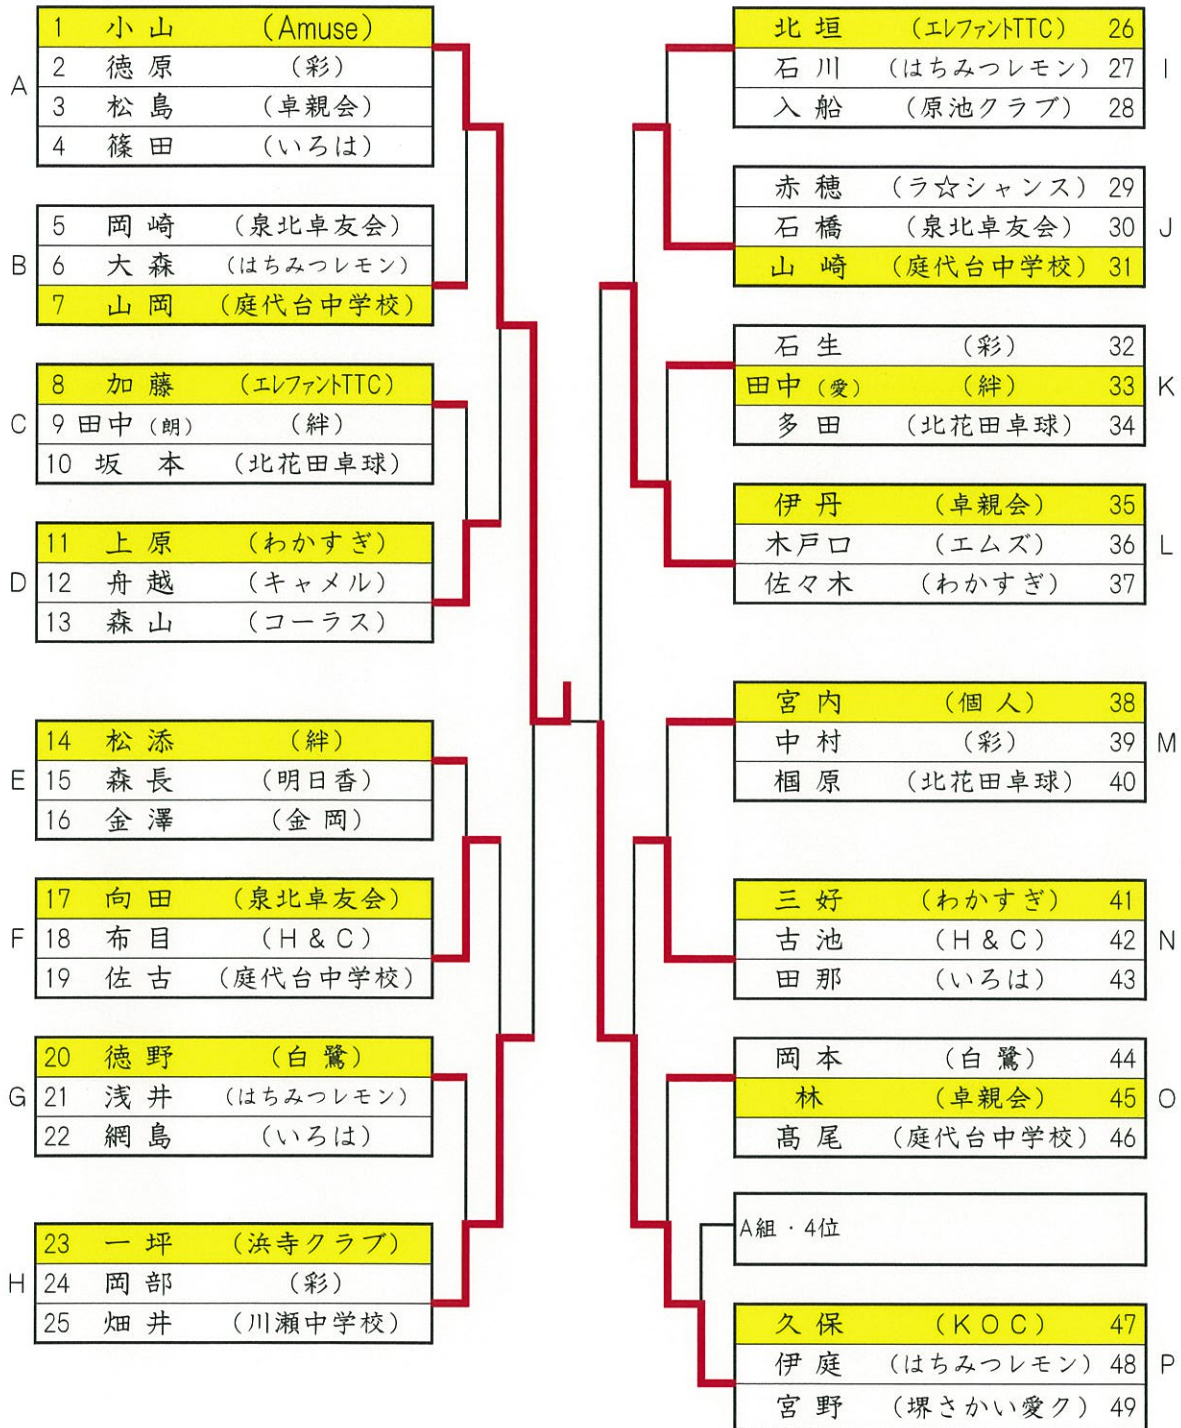

平成30年度 新人大会・ダブルス大会(平成30年5月6日 金岡体育館)

男子ダブルス

女子ダブルス

	(参加 32チーム)		(参加 21チーム)	
優勝	山 川	(ジャンク)	初 田	(竹の子)
	林		小 山	(Amuse)
2位	谷 口	(絆)	北 垣	(エレファントTTC)
	宮 本	(WINS)	加 藤	
3位	木 村	(花鳥風GET's)	田 中	(絆)
	丸 子		田 中	
3位	今 坂	(絆)	池 田	(Teamヨチエ)
	田 中		久 保	

男子シングルス

女子シングルス

	(参加 64名)		(参加 49名)	
優勝	景 由	(チーム石切)	小 山	(Amuse)
2位	岡 本	(SWEET)	久 保	(KOC)
3位	丸 子	(花鳥風GET's)	一 坪	(浜寺クラブ)
3位	加 藤	(しらゆり)	伊 丹	(卓親会)

男子ダブルス

※リーグ戦のコート割 (審判につきましては同じブロックの中でお願ひします)

A→1・2コート B→3コート C→4コート D→5コート E→6コート

F→7コート G→8コート H→9コート I→10コート J→11・12コート

女子ダブルス

※リーグ戦のコート割 (審判につきましては同じブロックの中でお願ひします)

A→14コート B→15コート C→16コート D→17コート E→18コート

F→19コート G→20コート

男子シングルス

※リーグ戦のコート割 (審判につきましては同じブロックの中でお願ひします)

A・B→1・2コート C・D・E→3・4コート F・G・H→5・6コート I・J・K→7・8コート

L・M・N→9・10コート O・P・Q→11・12コート R・S・T→13・14コート U→15・16コート

女子シングルス

※リーグ戦のコート割 (審判につきましては同じブロックの中でお願いします)

A → 15・16コート B・C・D → 17・18・19コート E・F・G → 19・20コート
 H・I・J → 21・22コート K・L・M → 23・24コート N・O・P → 25・26コート